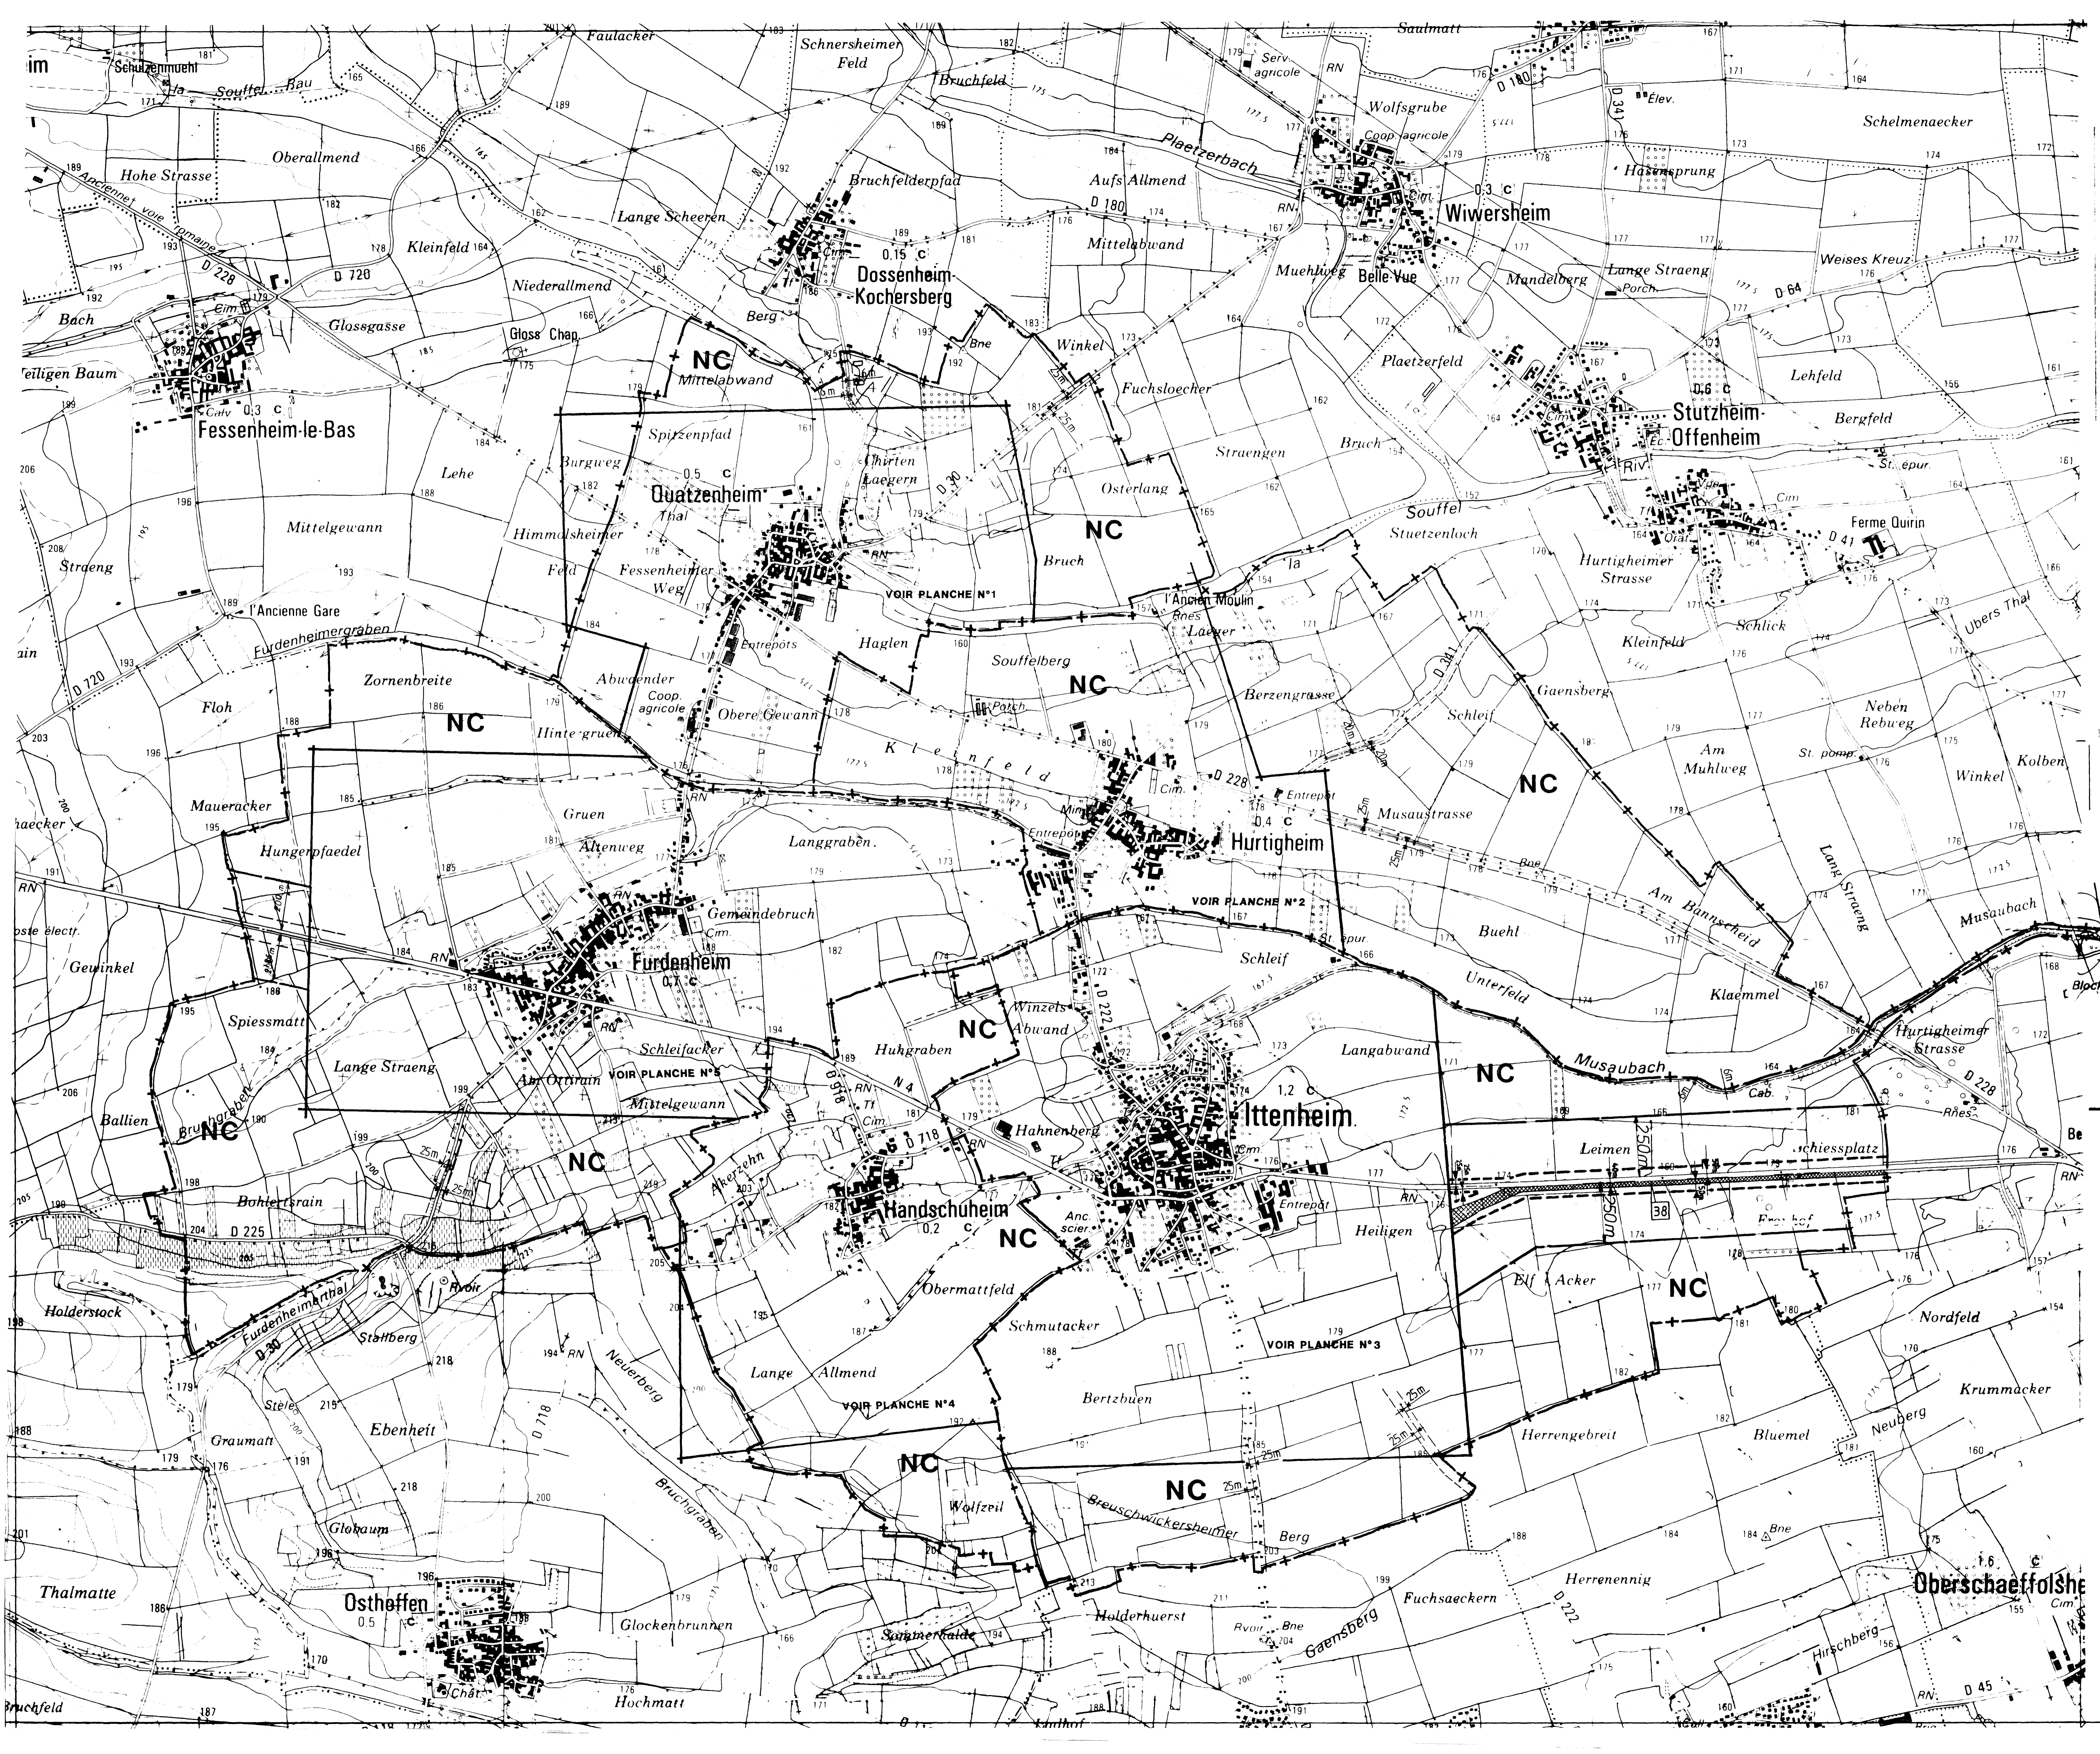

COMMUNAUTÉ DE COMMUNES ACKERLAND
COMMUNE de ITTENHEIM

HANDSCHÜHEIM
HURTIGHEIM
FÜRZENHEIM

PLAN DE ZONAGE 1/10000

Modification n° 1
APPROBATION

28 AOUT 2000
DANIEL HOEPEL

- + — Limite communale
- **NC** Désignation de zone
- — — — — Secteur exposé au bruit de la RN 4
- — — — — Servitude de recul
- ▨ Emplacement réservé